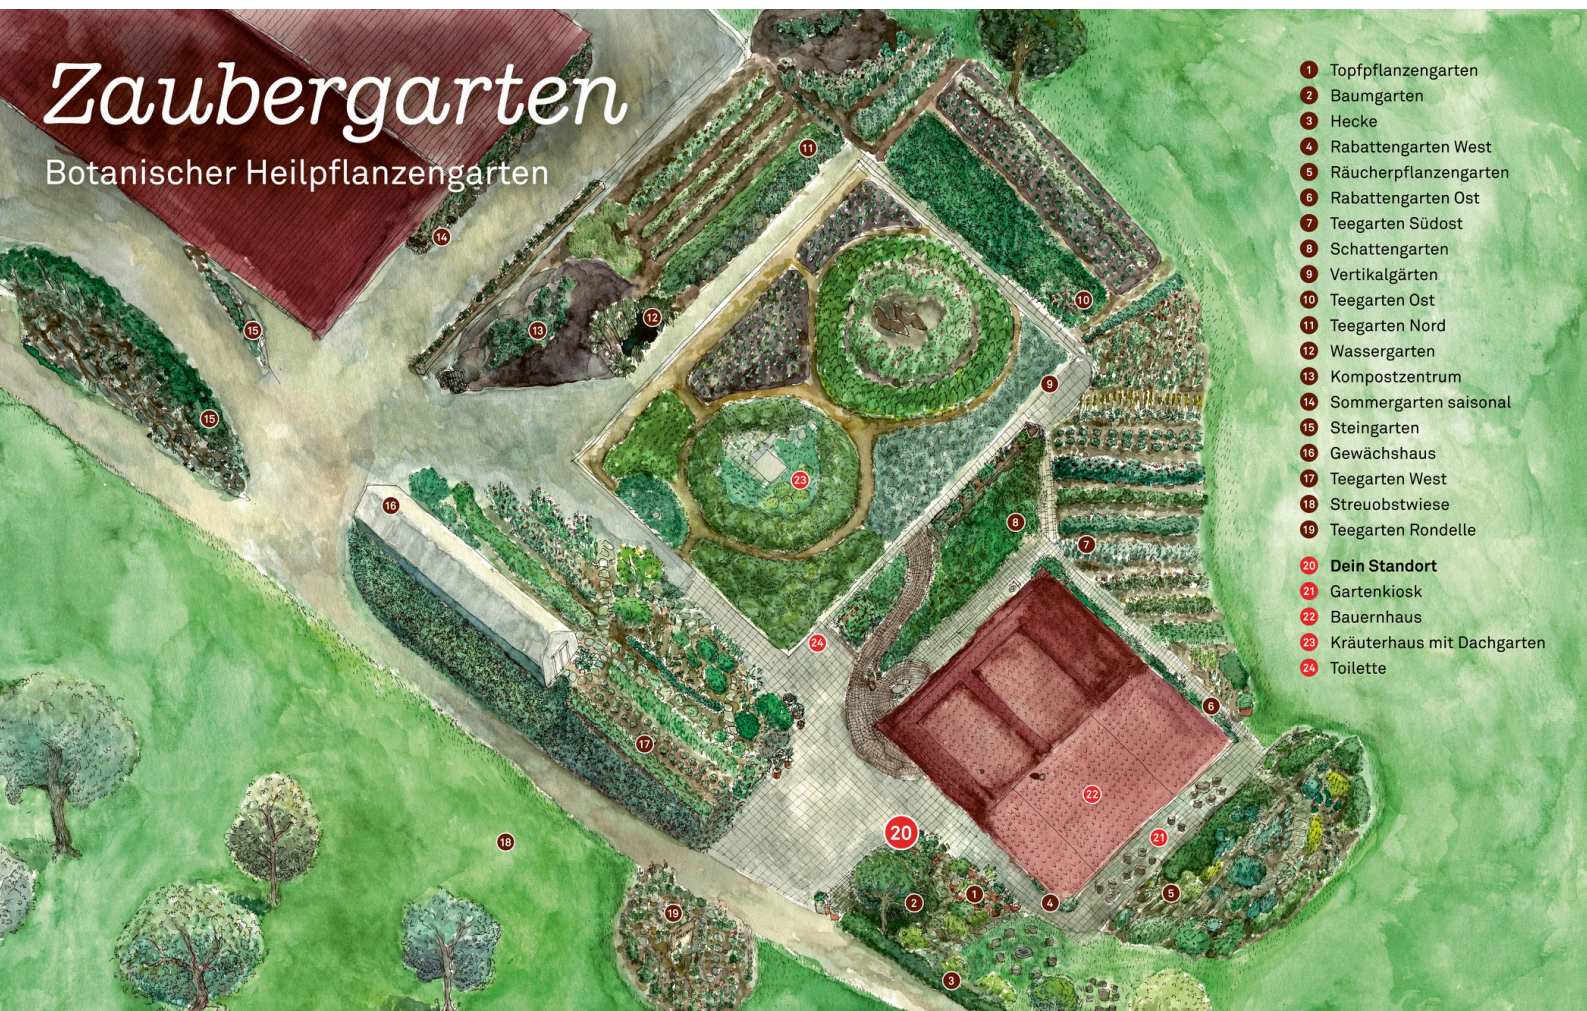

Botanischer Heilpflanzengarten

Trette ein und sei Teil davon!

*Mit deiner finanziellen Unterstützung sicherst du
den Ausbau und Unterhalt dieses inspirierenden
Kräuterparadieses.*

Für eine noch schönere und gesündere Welt.

Über den Botanischen Heilpflanzengarten

Zaubergarten Hof Neufallenbach

Dieses Kräuterparadies ist durch pure Leidenschaft entstanden. 2001 legten Beatrice und Wäli Bissig-Odermatt ihren ersten Heilpflanzengarten an. Die Kräuter dienten der Hausapotheke der jungen Familie. Die Zeit hat aus dem magischen Zaubergarten einen einzigartigen Botanischen Heilpflanzengarten geschaffen. Eine stille Oase mit einer Fläche von 4000 m² und mit über 300 verschiedenen Pflanzen. Ein lebendiger Produktionsgarten, ein Ort der Begegnung, der Vielfalt, des Wissens und der Inspiration. Es gibt den Räucherpflanzengarten, Teegärten und Weitere. Mittendrin steht das Kräuterhaus mit dem imposanten Dachgarten und das Bauernhaus. Zwischen den Heilpflanzen wächst das Gemüse für die Selbstversorgung. Kräuterkurse wie auch Räucherabende finden in den verschiedenen Gartenräumen statt. Mit diesem authentischen Botanischen Heilpflanzengarten wird sichtbar, wie wertvoll und lebendig die Heilkultur im Alpenraum ist. Im frei zugänglichen Zaubergarten entstehen wunderbare Begegnungen. Hier wird gelebt, geerntet und geheilt. Vieles hat Platz und alles scheint möglich.

Trete ein und genieße das einzigartige Ambiente dieses magischen Ortes.
Von Herzen – Beatrice & Wäli und das Hof Neufallenbach Team.

Sei Teil des Hof Neufallenbach Spirits

Finanzielle Unterstützung

Der inspirierende und wunderschön angelegte Botanische Heilpflanzengarten auf Hof Neufallenbach ist frei zugänglich. Das soll auch so bleiben. Mit deiner finanziellen Unterstützung trägst du dazu bei, dass unser Zaubergarten weiterhin in voller Blüte erstrahlen kann!